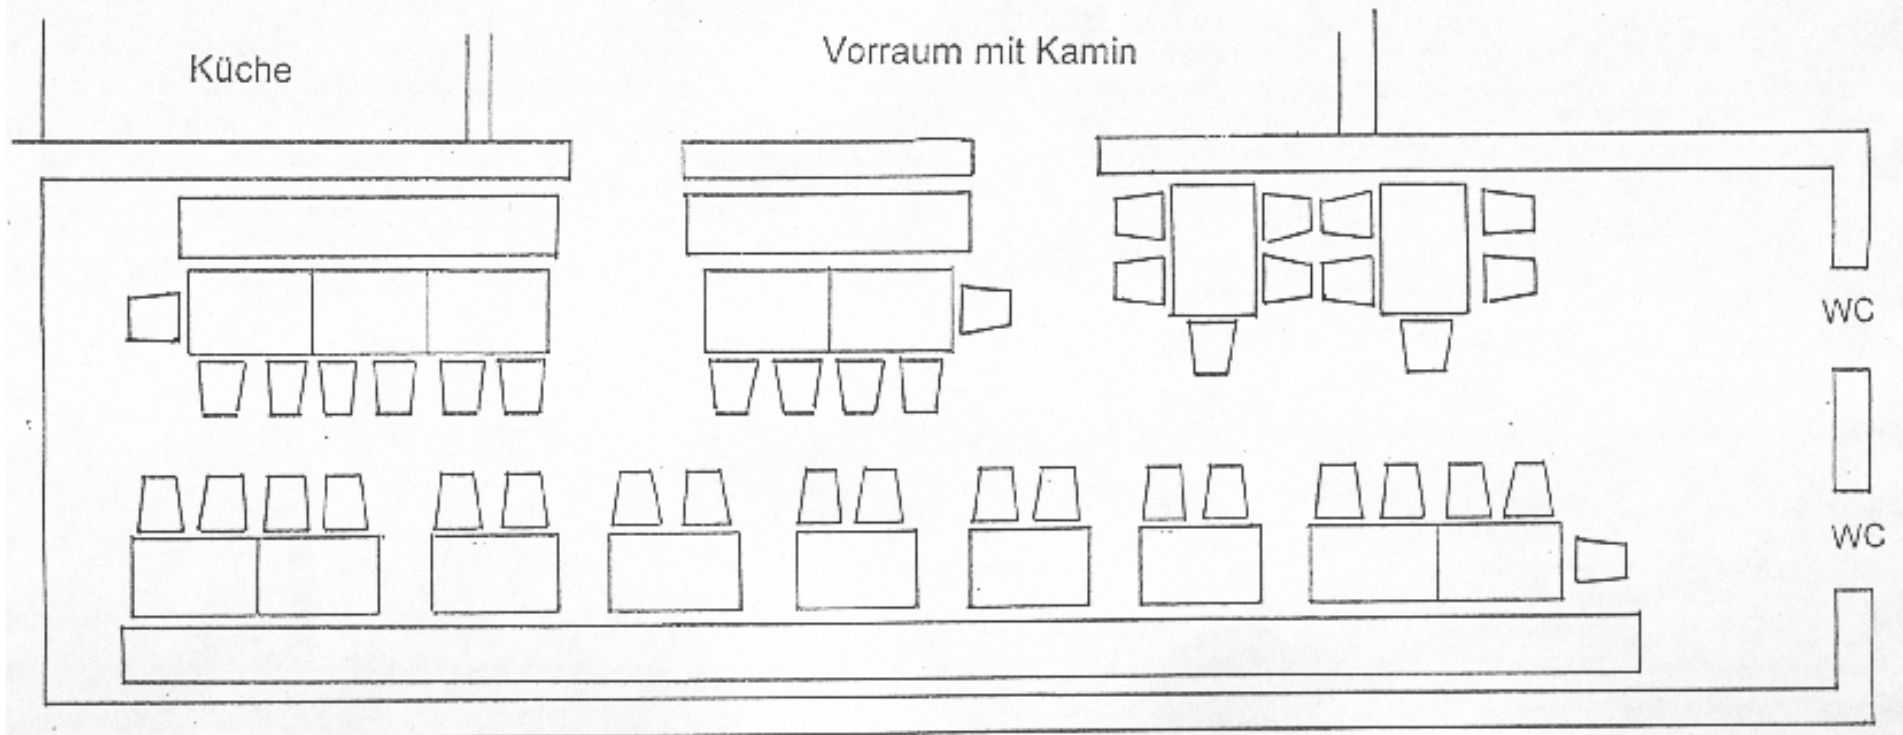

Historisches Gewölbe

Maße Historisches Gewölbe

Breite: 4,75 m
Länge: 17,5 m

Historisches Gewölbe